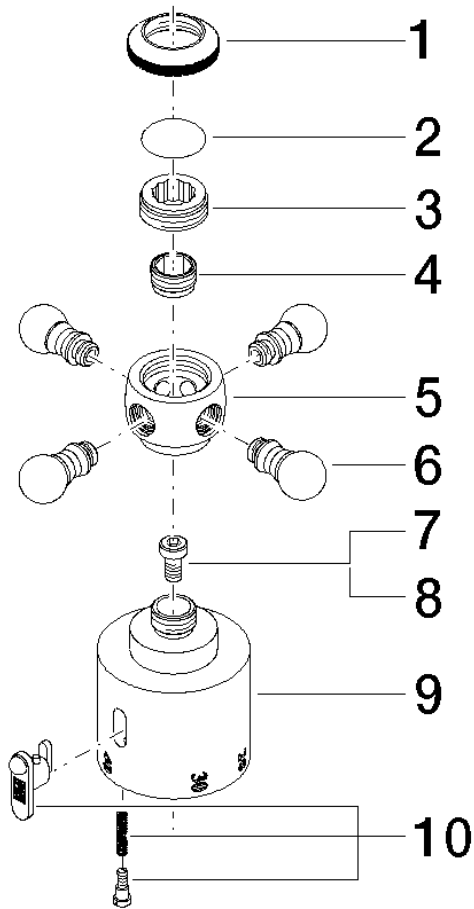

MADISON Temperature control handle - Brushed Durabronz (23kt Gold)

MADISON

11 420 360

11 420 360

11 420 360

Parts for other finishes can be found here: [Chrome](#)

Spare parts list

No.	Item Number	Name	Quantity used	Delivery time
1	09 20 36 005-28	handle	1	20
2	09 26 01 016 90	accessories	1	2
3	09 20 83 006 90	handle	1	2
4	09 24 03 119 90	nipple	1	2
5	09 20 36 060-28	handle	1	20
6	09 20 36 004-28	handle	4	20
7	90 30 30 027 00 90	screw	1	2
8	09 30 33 004 90	screw	1	2
9	09 17 33 003-28	handle	1	20
10	90 21 33 020 00 90	handle	1	2